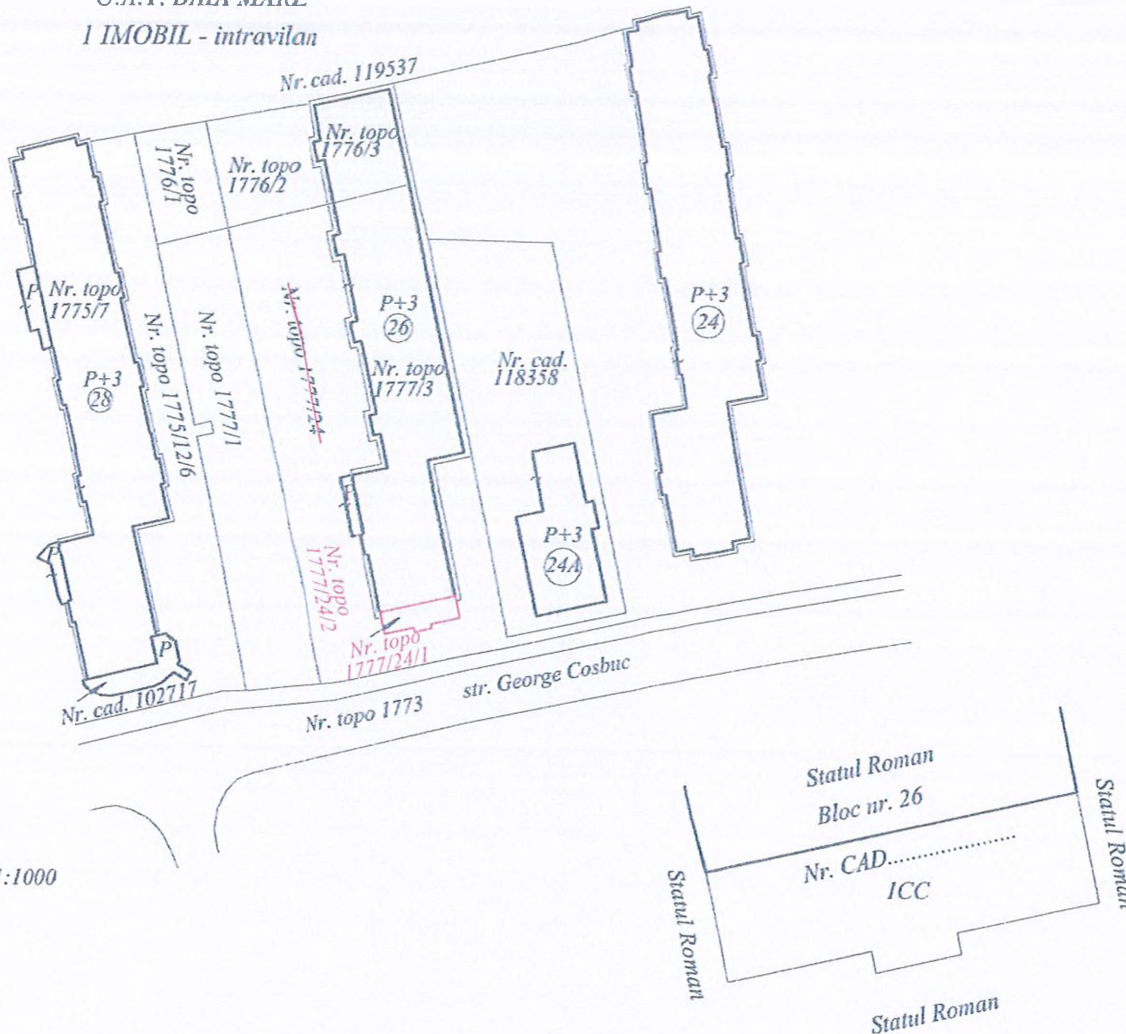

## PLAN DE AMPLASAMENT SI DELIMITARE

a imobilului cuprins in C.F.: 6 Baia Mare

nr. topo: 1777/24

din localitatea Baia Mare, str. George Cosbuc

U.A.T. BAIJA MARE

1 IMOBIL - intravilan

scara 1:1000

Dupa atribuire nr. cadastral  
scara 1:200

**NOTA:**

- schita serveste pentru obtinere HCL in vederea parcelarii si apartenentei terenului aferent nr. topo 1777/24/1 la domeniul privat al Municipiului Baia Mare

INAINTE DE DEZMEMBRARE				DUPA DEZMEMBRARE				
NR. CF	NR. TOPO	SUPRAF.		PROPRIETARI	NR. TOPO	SUPRAF.		PROPRIETARI
		Ha	mp			Ha	mp	
6	1777/24	-	440	STATUL ROMAN	1777/24/1	-	33	Municipiul Baia Mare - domeniu privat - teren concesionat de
					1777/24/2	-	407	STATUL ROMAN
<b>TOTAL</b>		-	440		-	440		